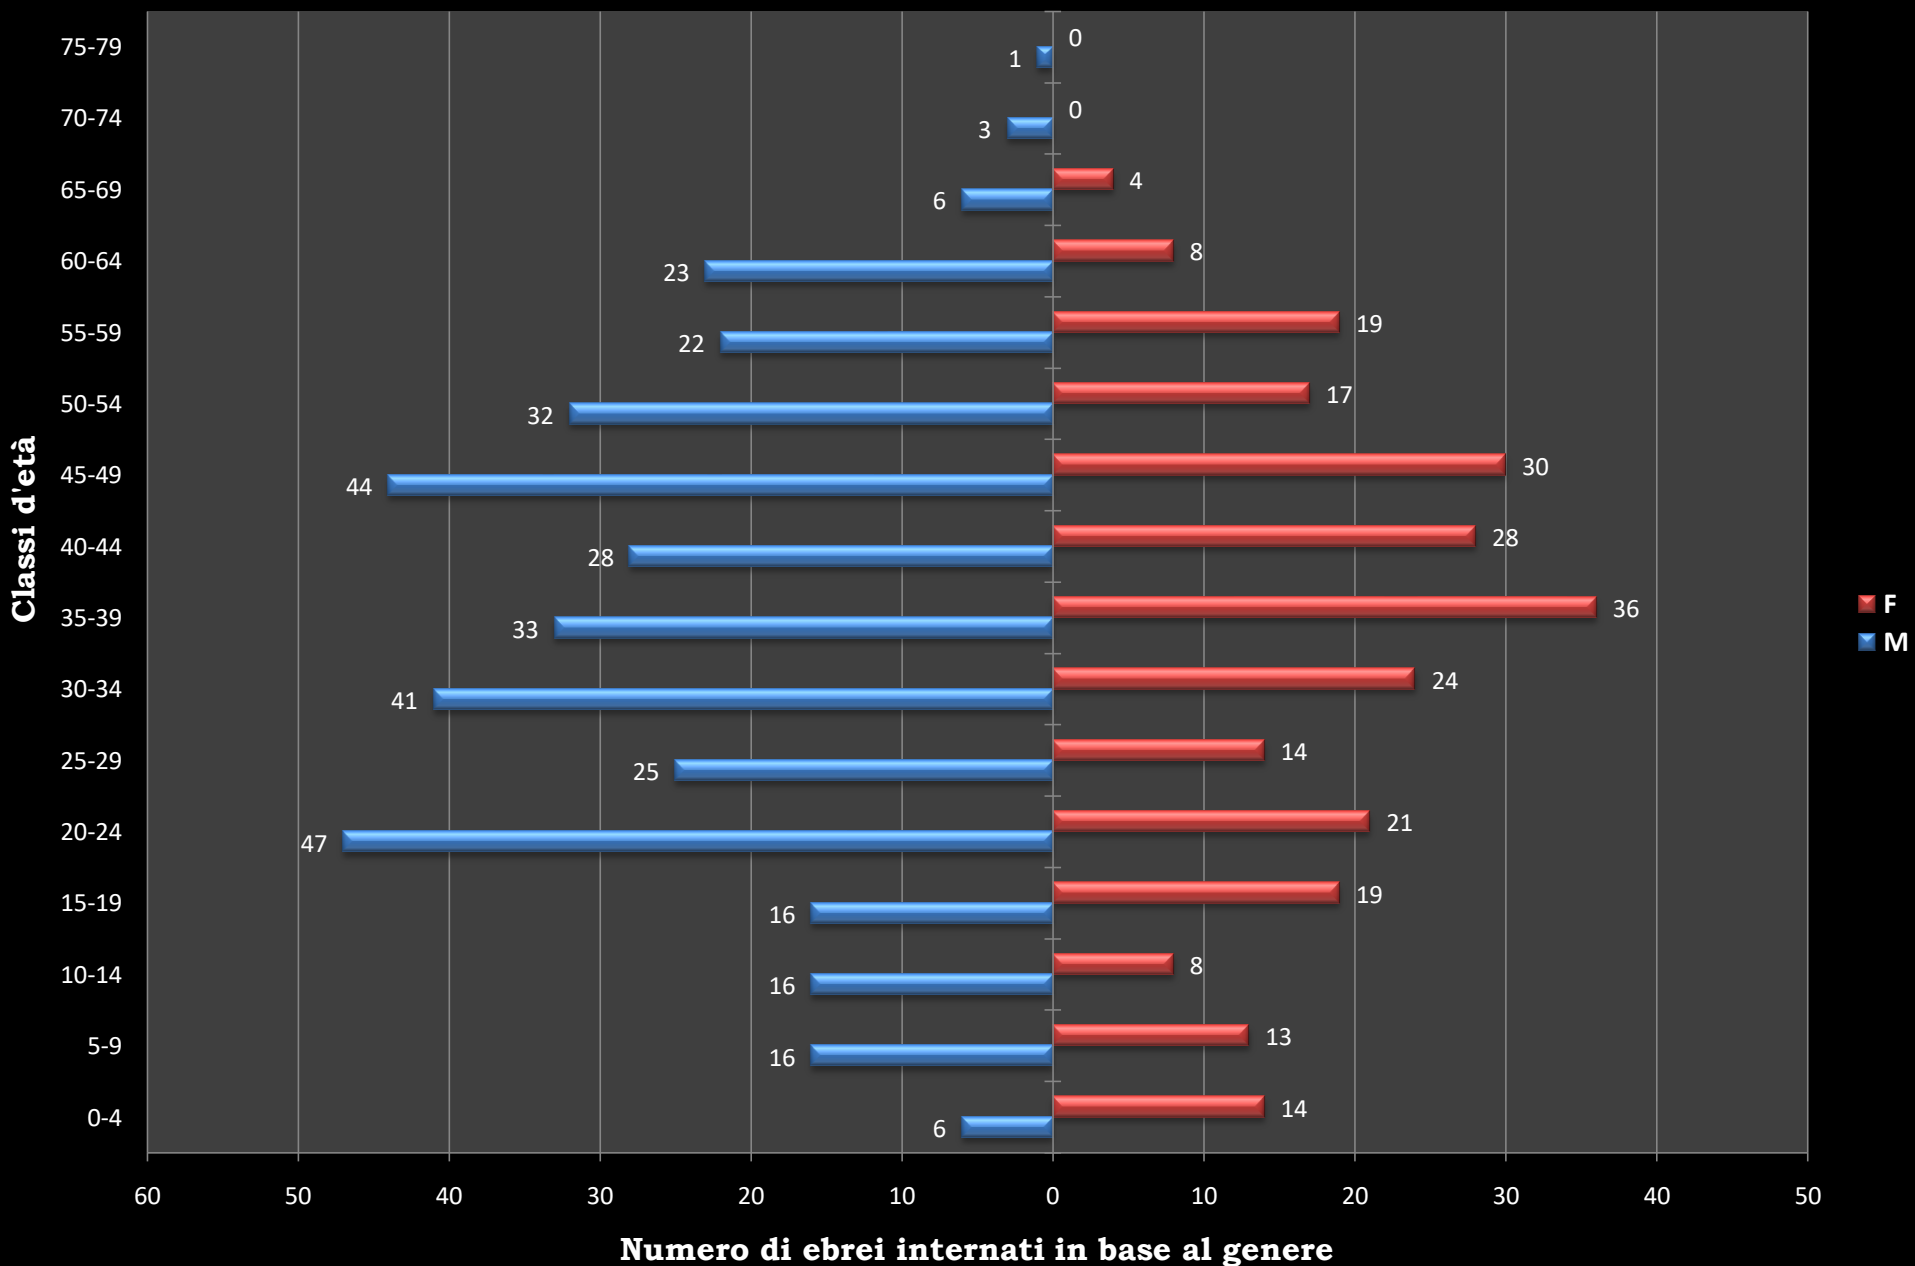

Numero di ebrei stranieri internati in ciascun comune

Numero di maschi e femmine per ciascun comune di internamento

Totale maschi e femmine internati

Ebrei internati in provincia di Vicenza per sesso e per classi d'età

Totale maschi e femmine in base alle fasce d'età

Numero di ebrei in base al destino