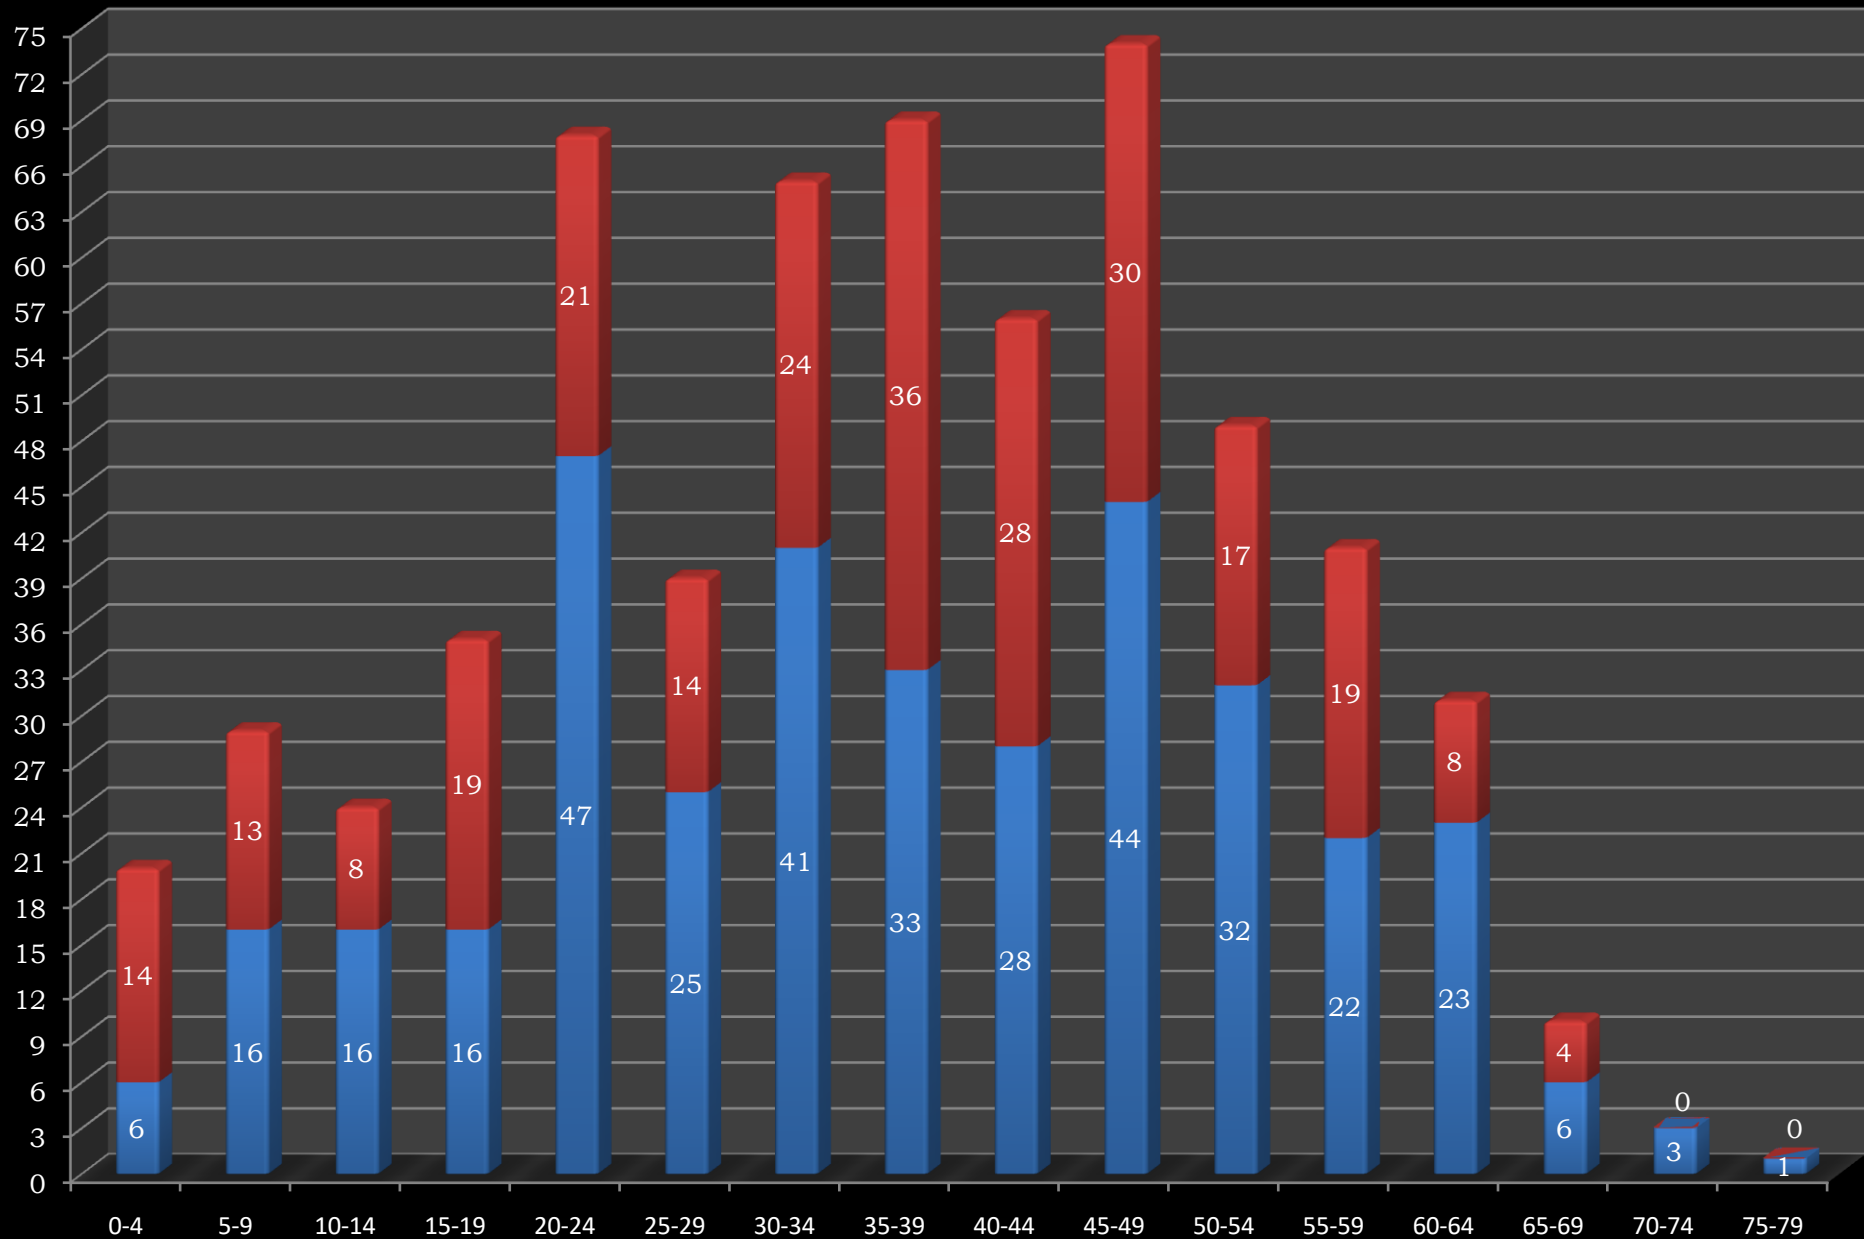

Numero di ebrei stranieri internati in ciascun comune

Numero di maschi e femmine per ciascun comune di internamento

Totale maschi e femmine internati

Ebrei internati in provincia di Vicenza per sesso e per classi d'età

Totale maschi e femmine in base alle fasce d'età

Numero di ebrei in base al destino