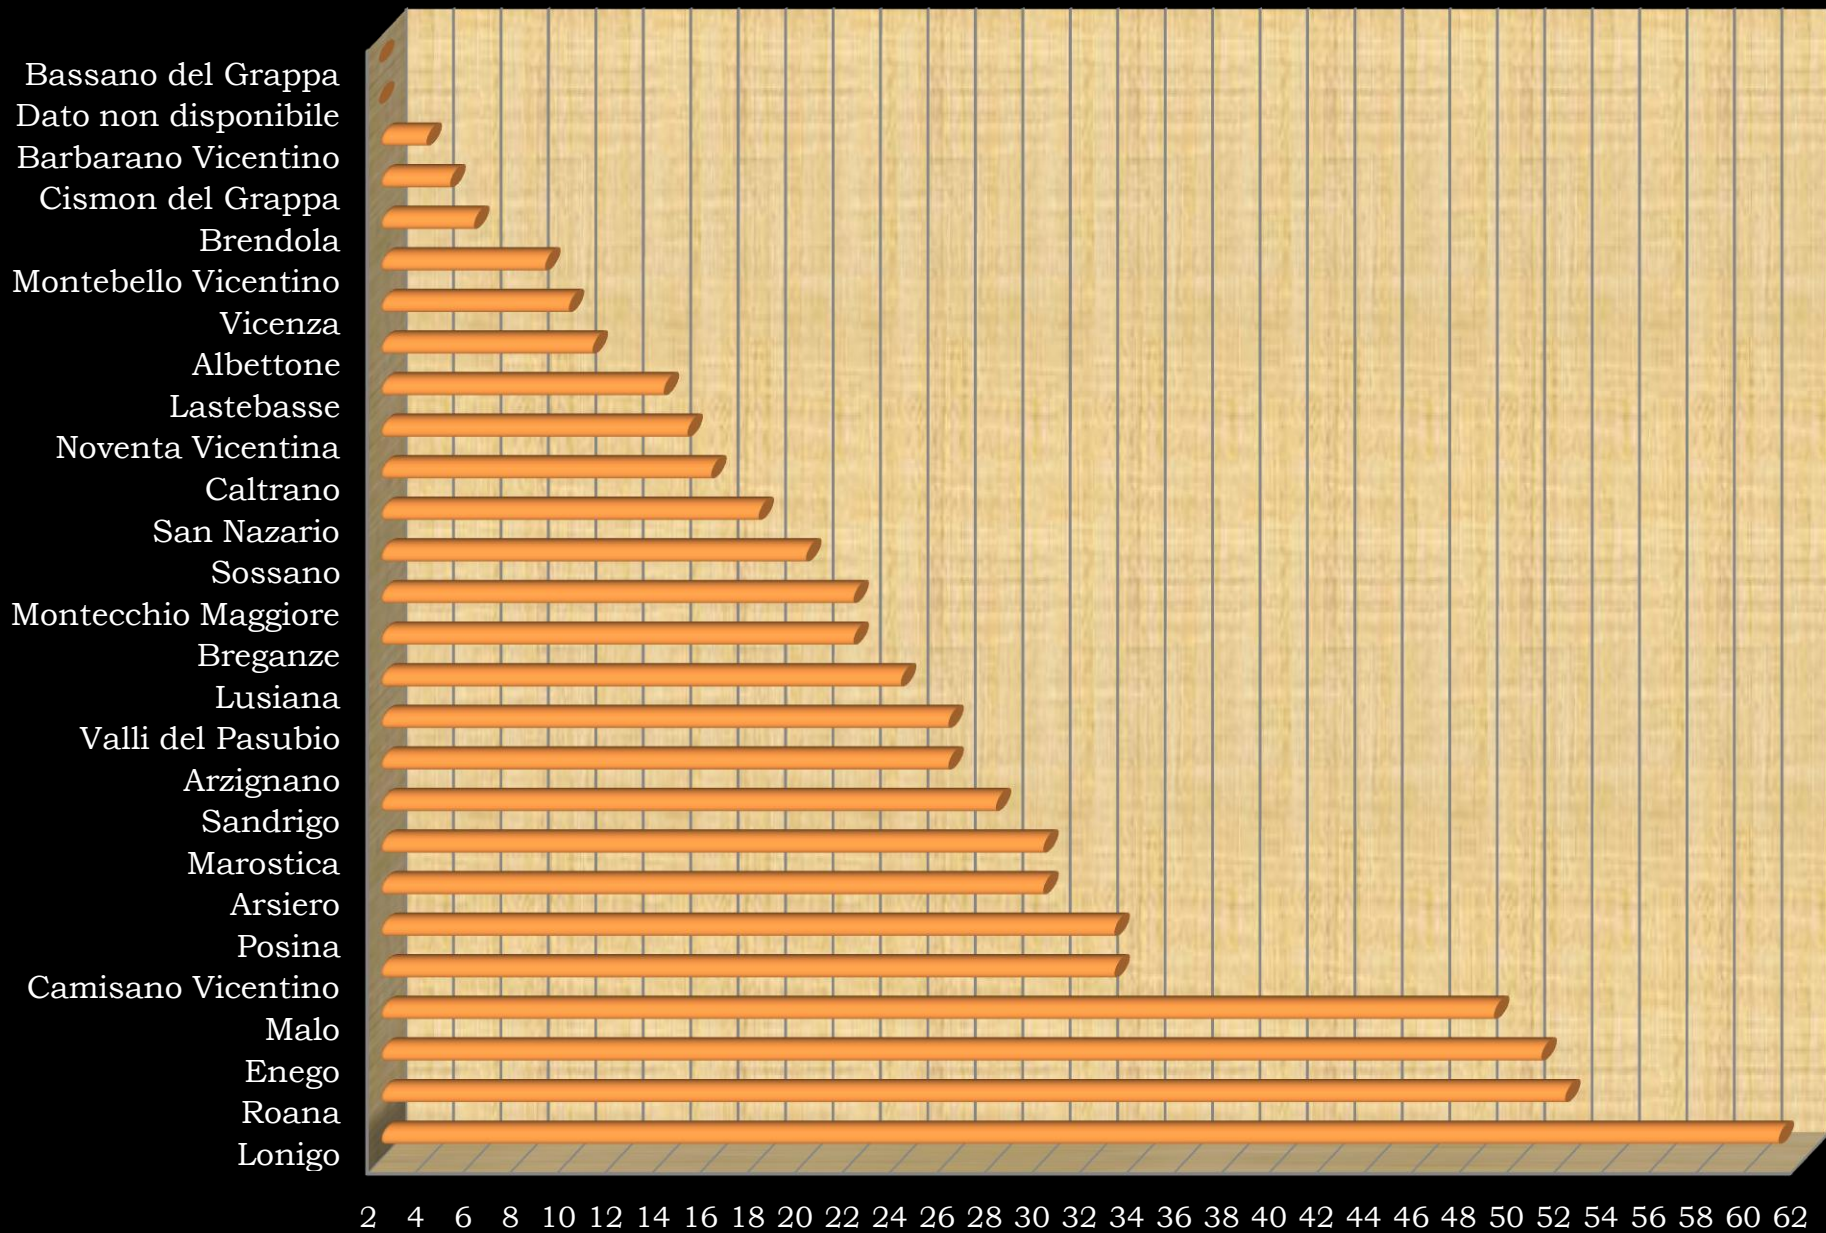

Numero di ebrei stranieri internati in ciascun comune

Numero di maschi e femmine per ciascun comune di internamento

Totale maschi e femmine internati

Ebrei internati in provincia di Vicenza per sesso e per classi d'età

Totale maschi e femmine in base alle fasce d'età

Numero di ebrei in base al destino