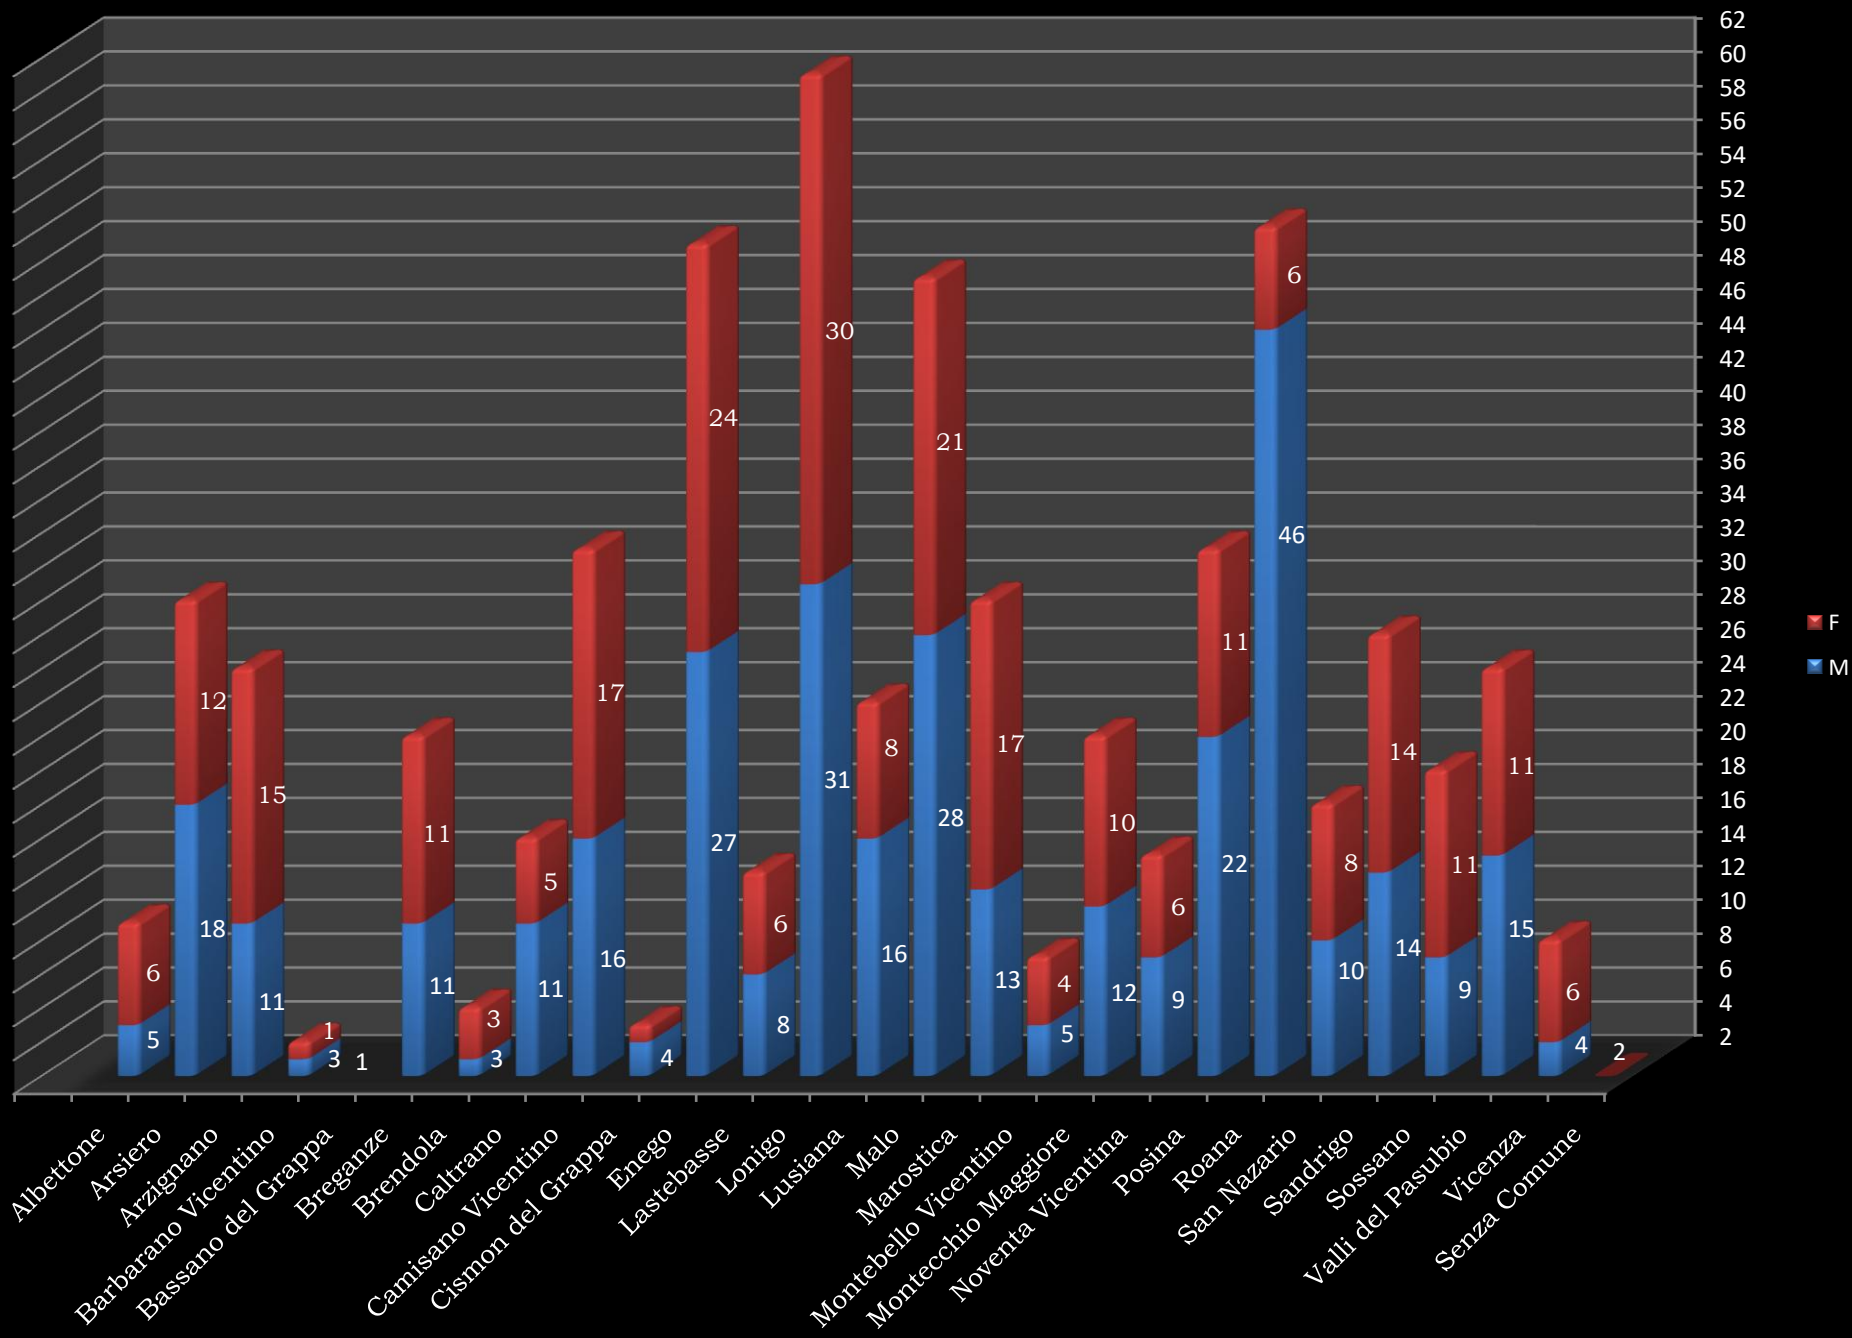

Numero di ebrei stranieri internati in ciascun comune

Numero di maschi e femmine per ciascun comune di internamento

Totale maschi e femmine internati

Ebrei internati in provincia di Vicenza per sesso e per classi d'età

Totale maschi e femmine in base alle fasce d'età

Numero di ebrei in base al destino